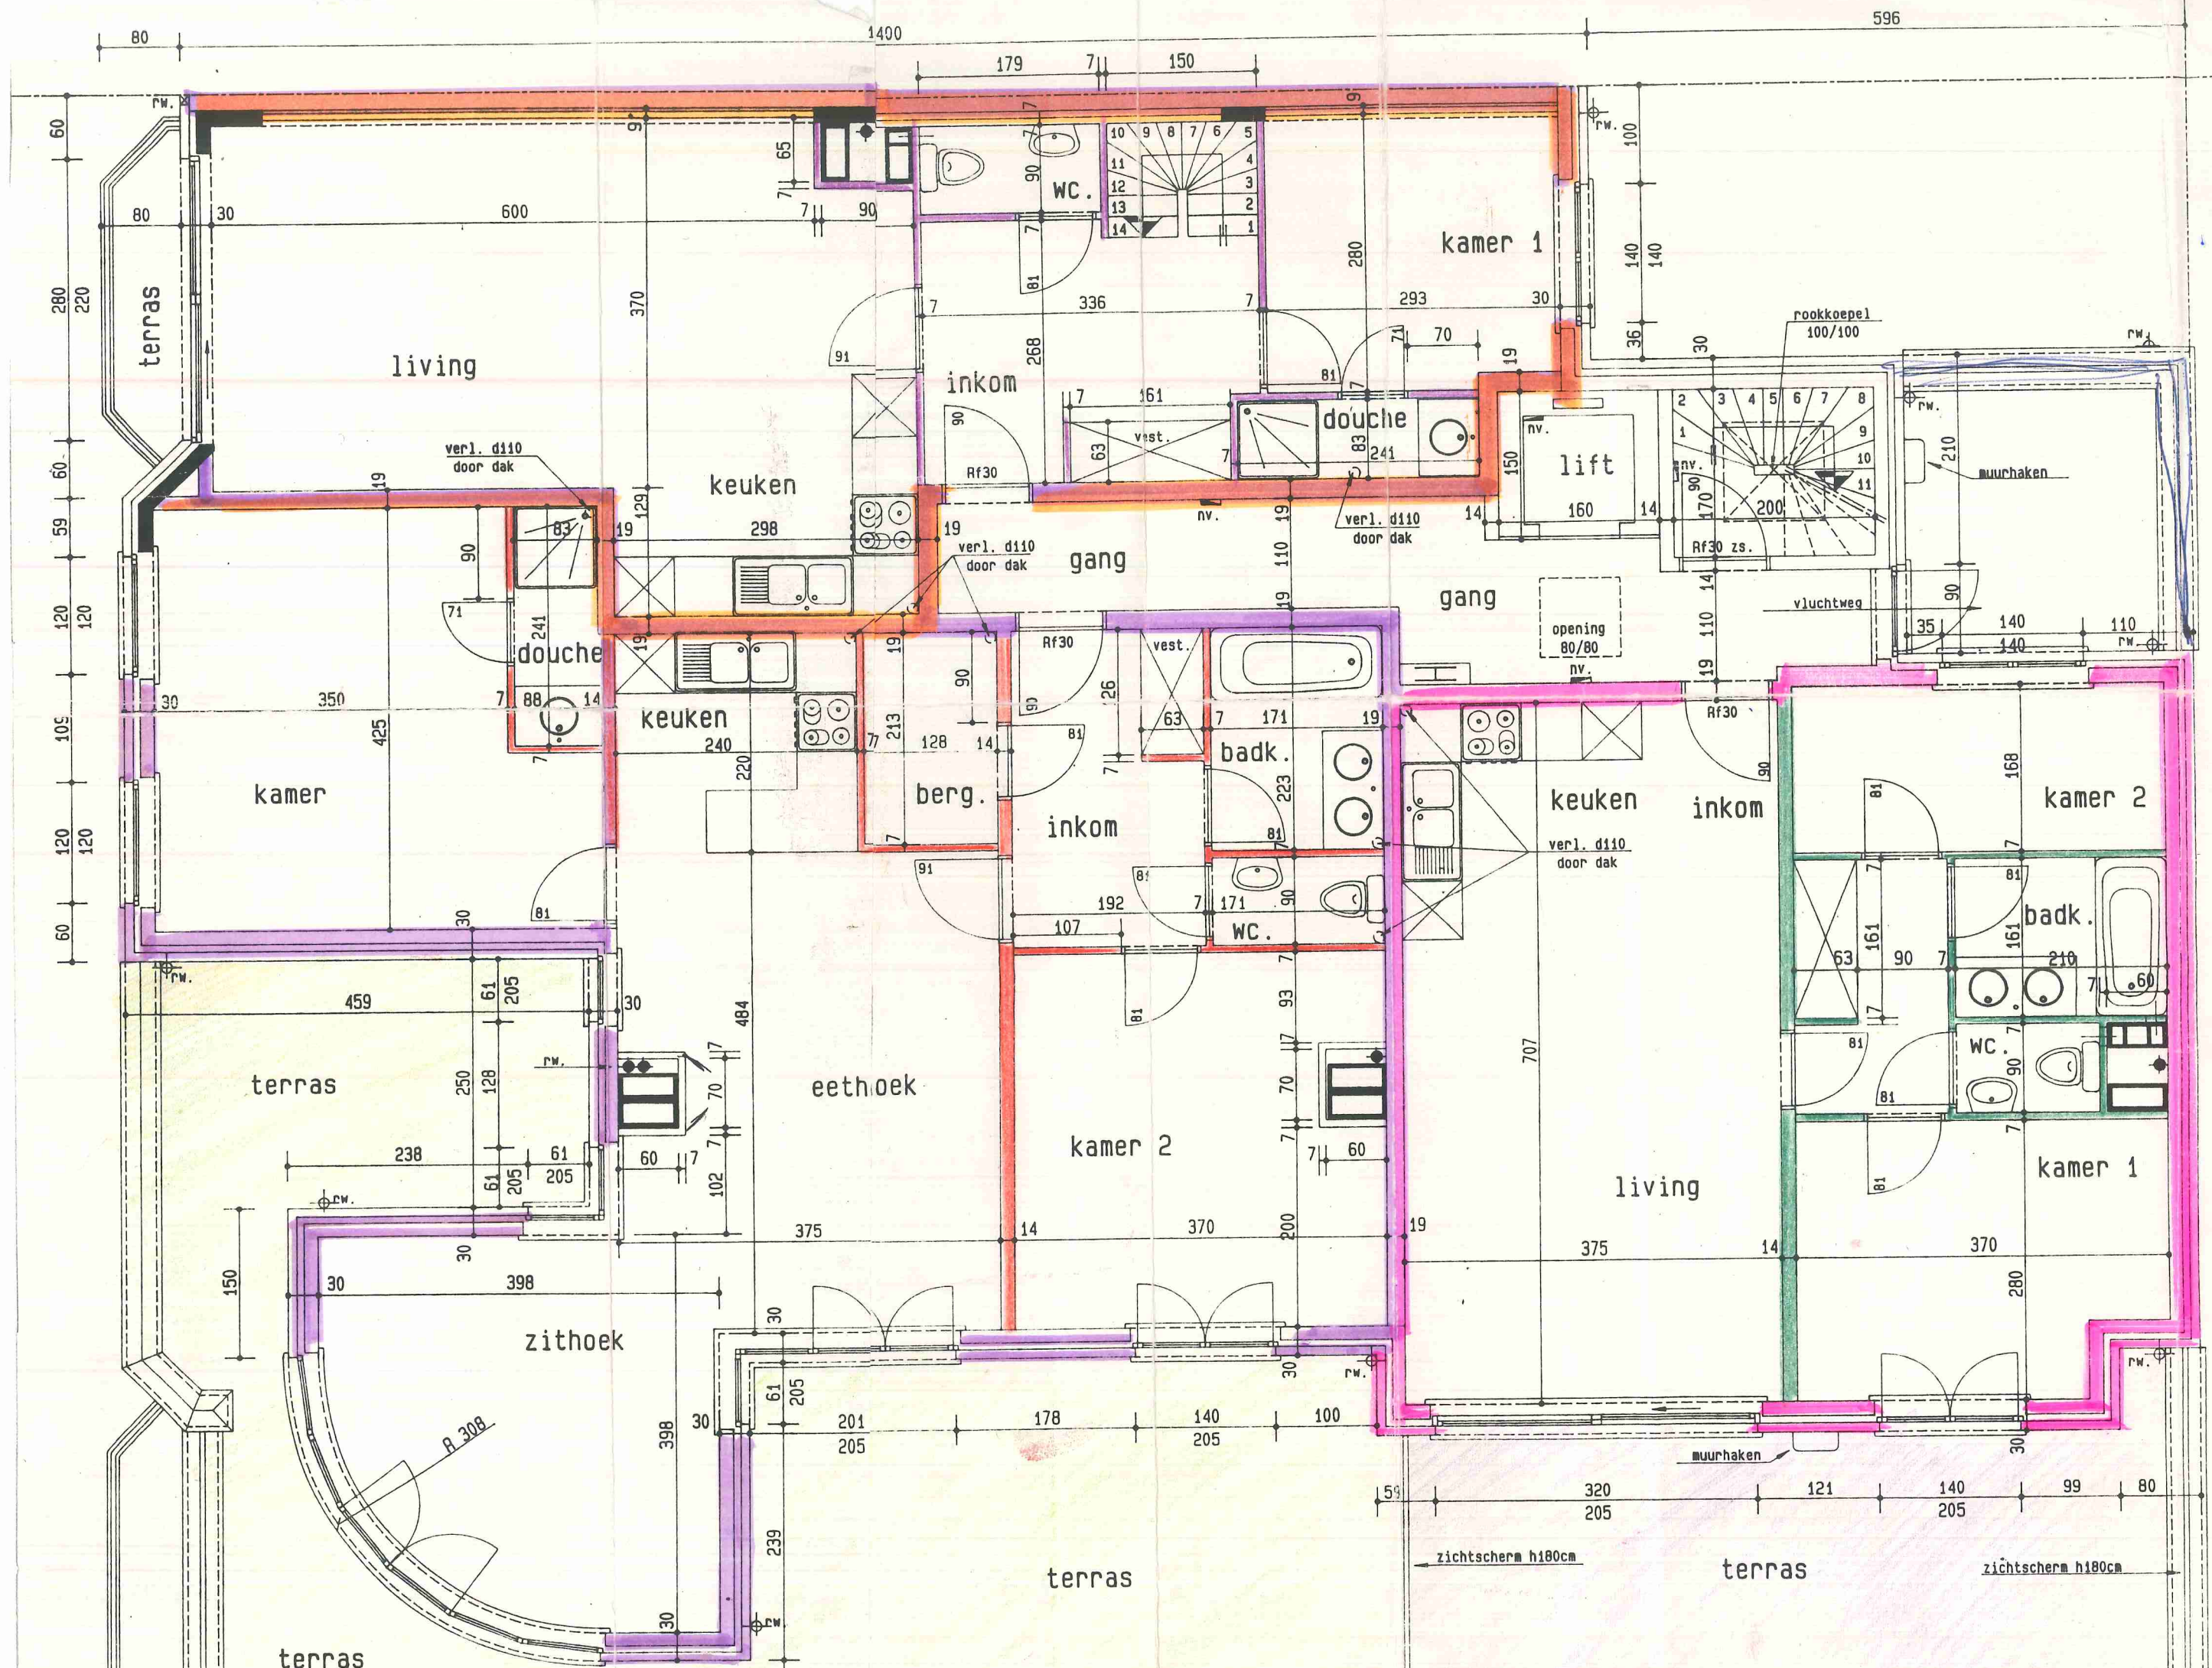

Westenlaan

Distellaan

596

1676

zichtscherh h180cm

terras

zichtscherh h180cm